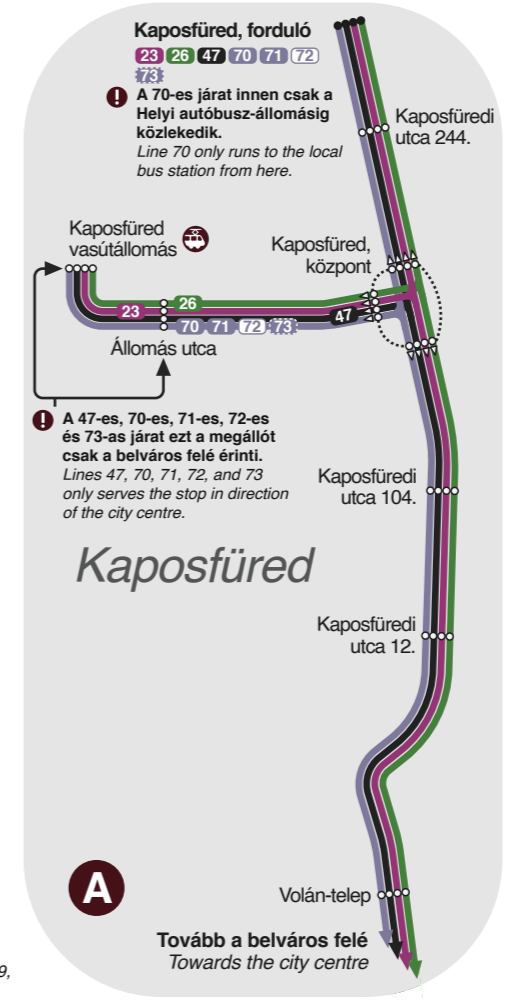

# Kaposvár helyi járat vonalhálózati térképe

## Local public transport map of Kaposvár

**A** A járatokra érvényes jeggyel vagy bérlettel csak az első ajtónál lehet felszállni.  
Front door boarding only, with valid ticket or pass.

**B** A teljes vonalhálózaton csak alacsonypadlós és akadálymentesített autóbuszok közlekednek.  
All lines are served by low floor and barrier-free buses.

**A** A 89-es járat csak reggel, a 83-as járat pedig csak a menetrendben jelölt időpontokban érinti ezt a megállót.  
This stop is only served in the morning by line 89, and only as indicated in schedules by line 83.

### Jelmagyarázat / Legends

	<b>Megálló; egyirányú megálló</b> Bus stop; bus stop in one direction		<b>Azonos nevű megálló</b> Identical bus stop name
	<b>Végállomás</b> Terminus		<b>Járat iránya</b> Direction of line
	<b>Autóbuszvonalak</b> Bus lines		<b>Vasútállomás</b> Railway station
	<b>Autóbuszvonalak iránya</b> Bus runs in the direction of arrow		<b>Jegyértékesítő pont</b> Ticket selling point
	<b>Vonalszámok</b> Line numbers		
	<b>Kapcsolódó térképmelléklet jelölése</b> Symbols of detailed subsections		