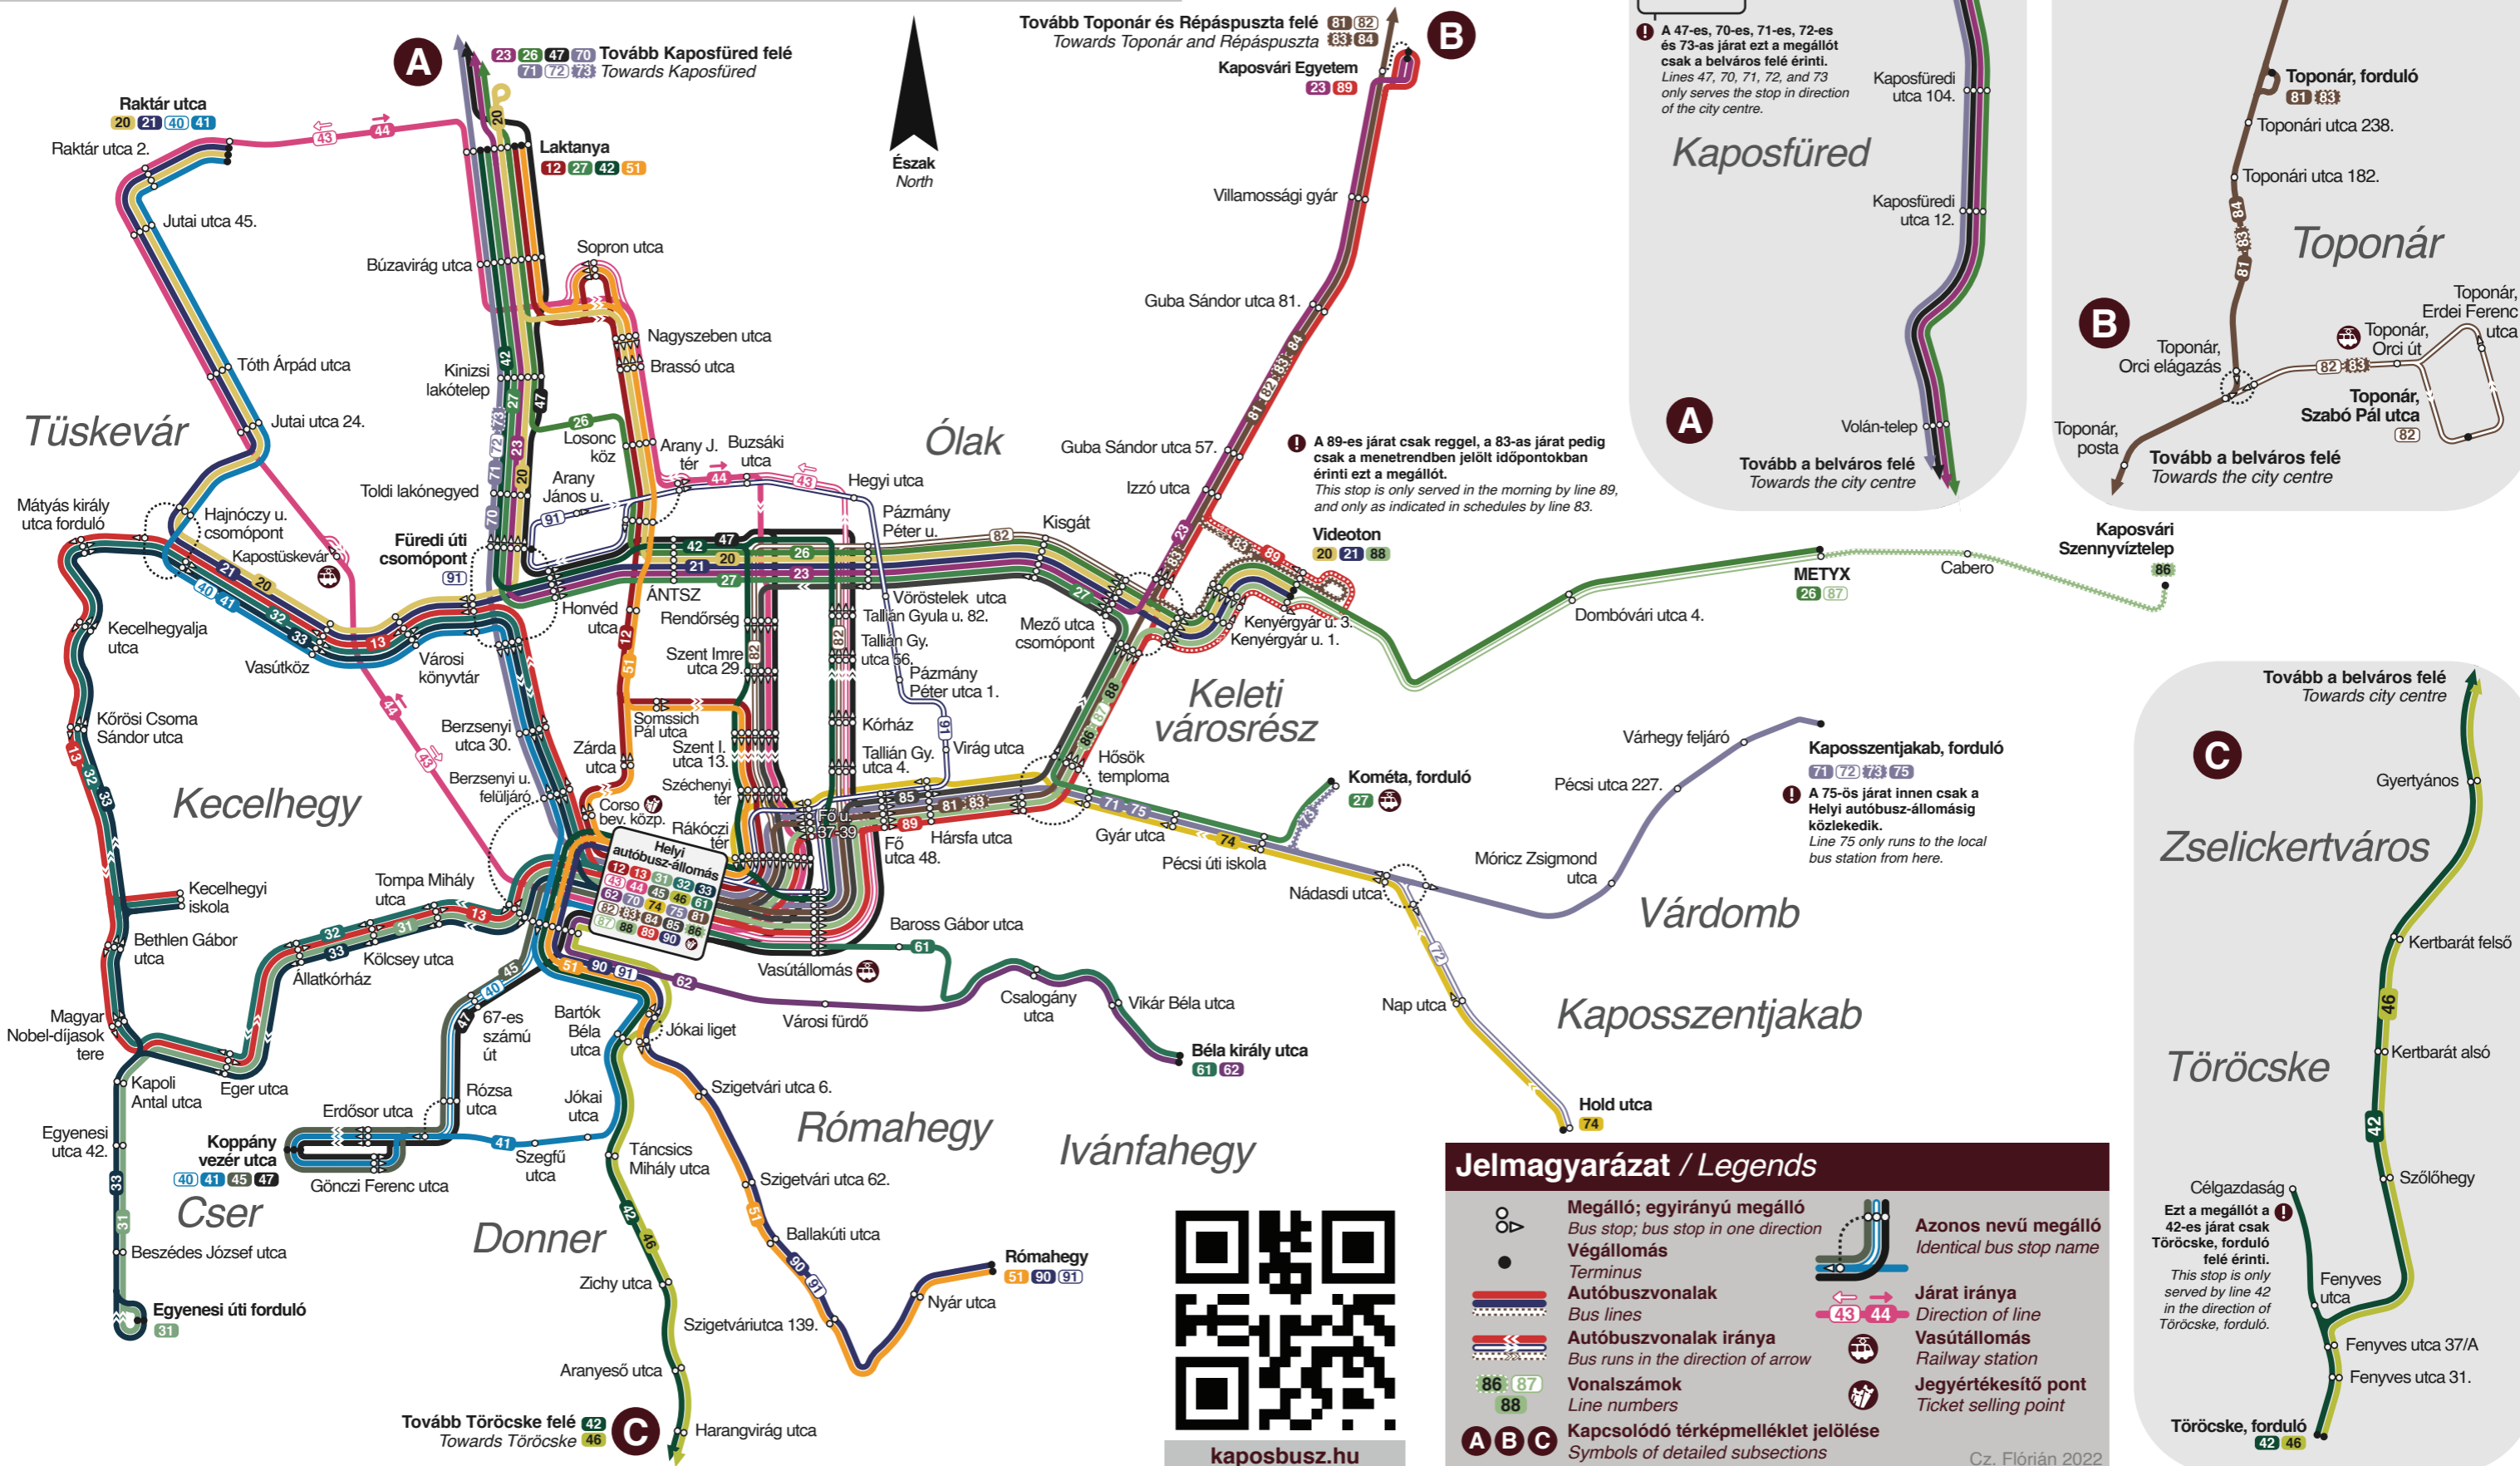

# Kaposvár helyi járat vonalhálózati térképe

## Local public transport map of Kaposvár

**A** A járatokra érvényes jeggyel vagy bérlettel csak az első ajtónál lehet felszállni.  
Front door boarding only, with valid ticket or pass.

**B** A teljes vonalhálózaton csak alacsonypadlós és akadálymentesített autóbuszok közlekednek.  
All lines are served by low floor and barrier-free buses.

**A** A 89-es járat csak reggel, a 83-as járat pedig csak a menetrendben jelölt időpontokban érinti ezt a megállót.  
This stop is only served in the morning by line 89, and only as indicated in schedules by line 83.

### Jelmagyarázat / Legends

	<b>Megálló; egyirányú megálló</b> Bus stop; bus stop in one direction		<b>Azonos nevű megálló</b> Identical bus stop name
	<b>Végállomás</b> Terminus		<b>Járat iránya</b> Direction of line
	<b>Autóbuszvonalak</b> Bus lines		<b>Vasútállomás</b> Railway station
	<b>Autóbuszvonalak iránya</b> Bus runs in the direction of arrow		<b>Jegyértékesítő pont</b> Ticket selling point
	<b>Vonalszámok</b> Line numbers		
	<b>Kapcsolódó térképmelléklet jelölése</b> Symbols of detailed subsections		