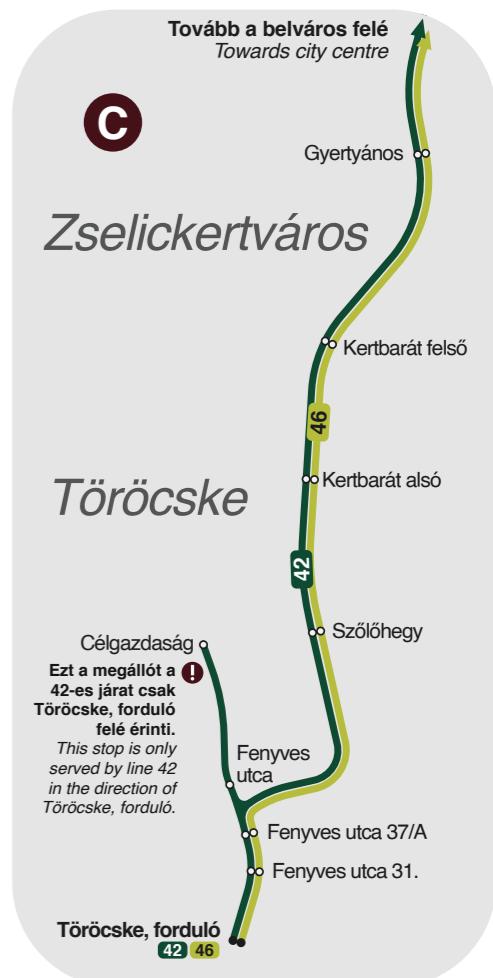

# Kaposvár helyi járat vonalhálózati térképe

## Local public transport map of Kaposvár

**A** A járatokra érvényes jeggyel vagy bérlettel csak az első ajtónál lehet felszállni.  
Front door boarding only, with valid ticket or pass.

**B** A teljes vonalhálózaton csak alacsonypadlós és akadálymentesített autóbuszok közlekednek.  
All lines are served by low floor and barrier-free buses.

**A** A 89-es járat csak reggel, a 83-as járat pedig csak a menetrendben jelölt időpontokban érinti ezt a megállót.  
This stop is only served in the morning by line 89, and only as indicated in schedules by line 83.