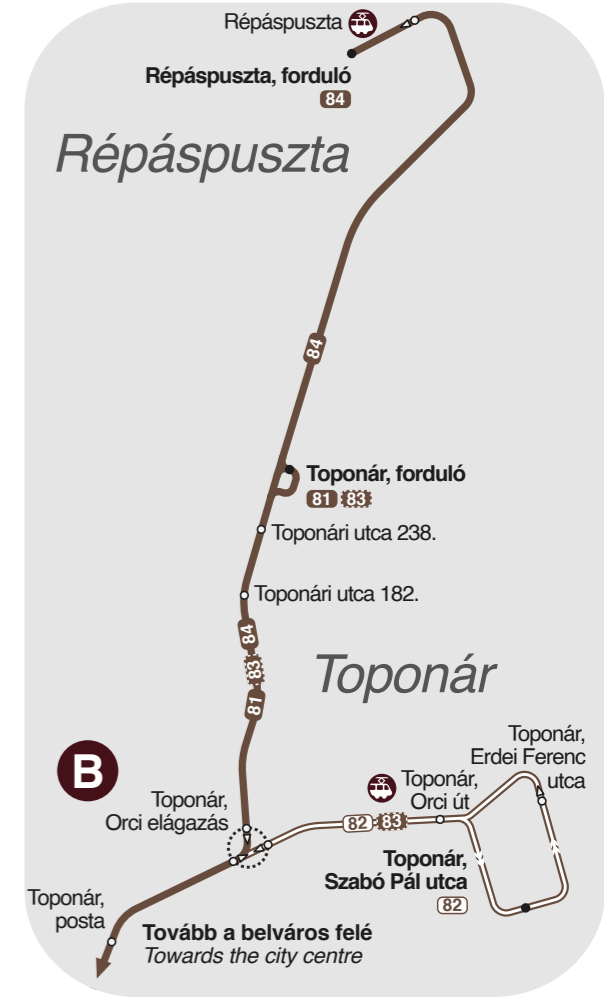

# Kaposvár helyi járat vonalhálózati térképe

## Local public transport map of Kaposvár

**A** A járatokra érvényes jeggyel vagy bérlettel csak az első ajtónál lehet felszállni.  
Front door boarding only, with valid ticket or pass.

**B** A teljes vonalhálózaton csak alacsonypadlós és akadálymentesített autóbuszok közlekednek.  
All lines are served by low floor and barrier-free buses.

**A** A 89-es járat csak reggel, a 83-as járat pedig csak a menetrendben jelölt időpontokban érinti ezt a megállót.  
This stop is only served in the morning by line 89, and only as indicated in schedules by line 83.